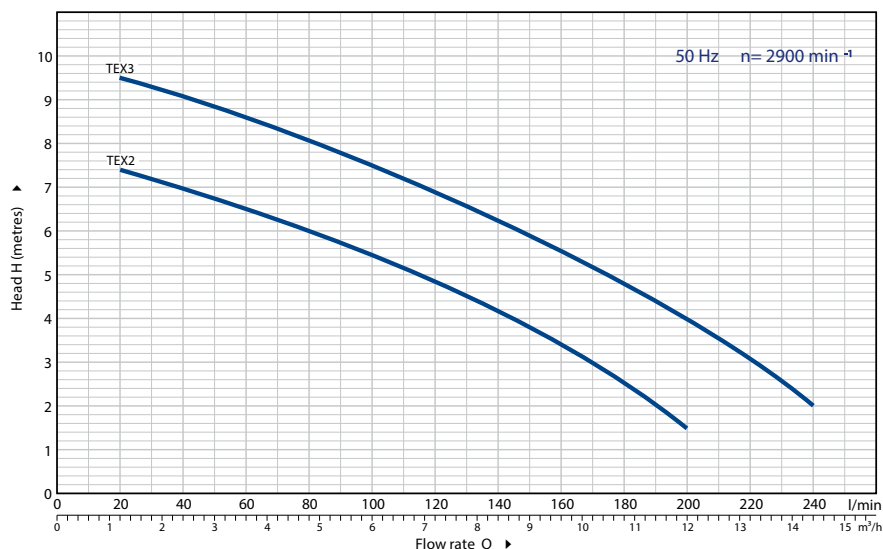

PEDROLLO TEX VORTEX LÄNSPUMP

BESKRIVNING

Serie TEX är en dränkbar länspumpa tillverkad i glasfiberförstärkt teknopolymer med VORTEX centrifugalhjul för att pumpa grävatten.

VORTEX centrifugalhjulet tillåter flytande partiklar upp till 30mm att passera genom pumpen.

Statorhusen samt axeln är gjorda av högkvalitativt rostfritt stål för att maximera livslängd.

Pumparna har en vertikalflottör som gör det möjligt att installera i en trång pumpgrop samt ökar driftsäkerheten eftersom den inte kan hänga sig på andra objekt.

TEX pumpar har dubbla tätningar och yttre tätningen är en mekanisk axeltätning av kol/keramik som ger lång livslängd och problemfri drift.

SNABBFAKTA

- Upp till 30mm partiklar
- Dubbel tätning
- Vertikalflottör
- Lämplig till installation efter trekammarbrunn

PRODUKTINFORMATION

Applikation	grävatten
Spänning V	1x230
Max. Partikel stl	30
Min. Grop	220
Styrning	Vertikalflottör
Höjd mm	318
Diameter mm	205

Art.nr	A	kW	Hmax mvp	Qmax l/min	Vikt kg
TEX2	2,2	0,37	8	200	6,1
TEX3	3,3	0,55	10	240	6,8